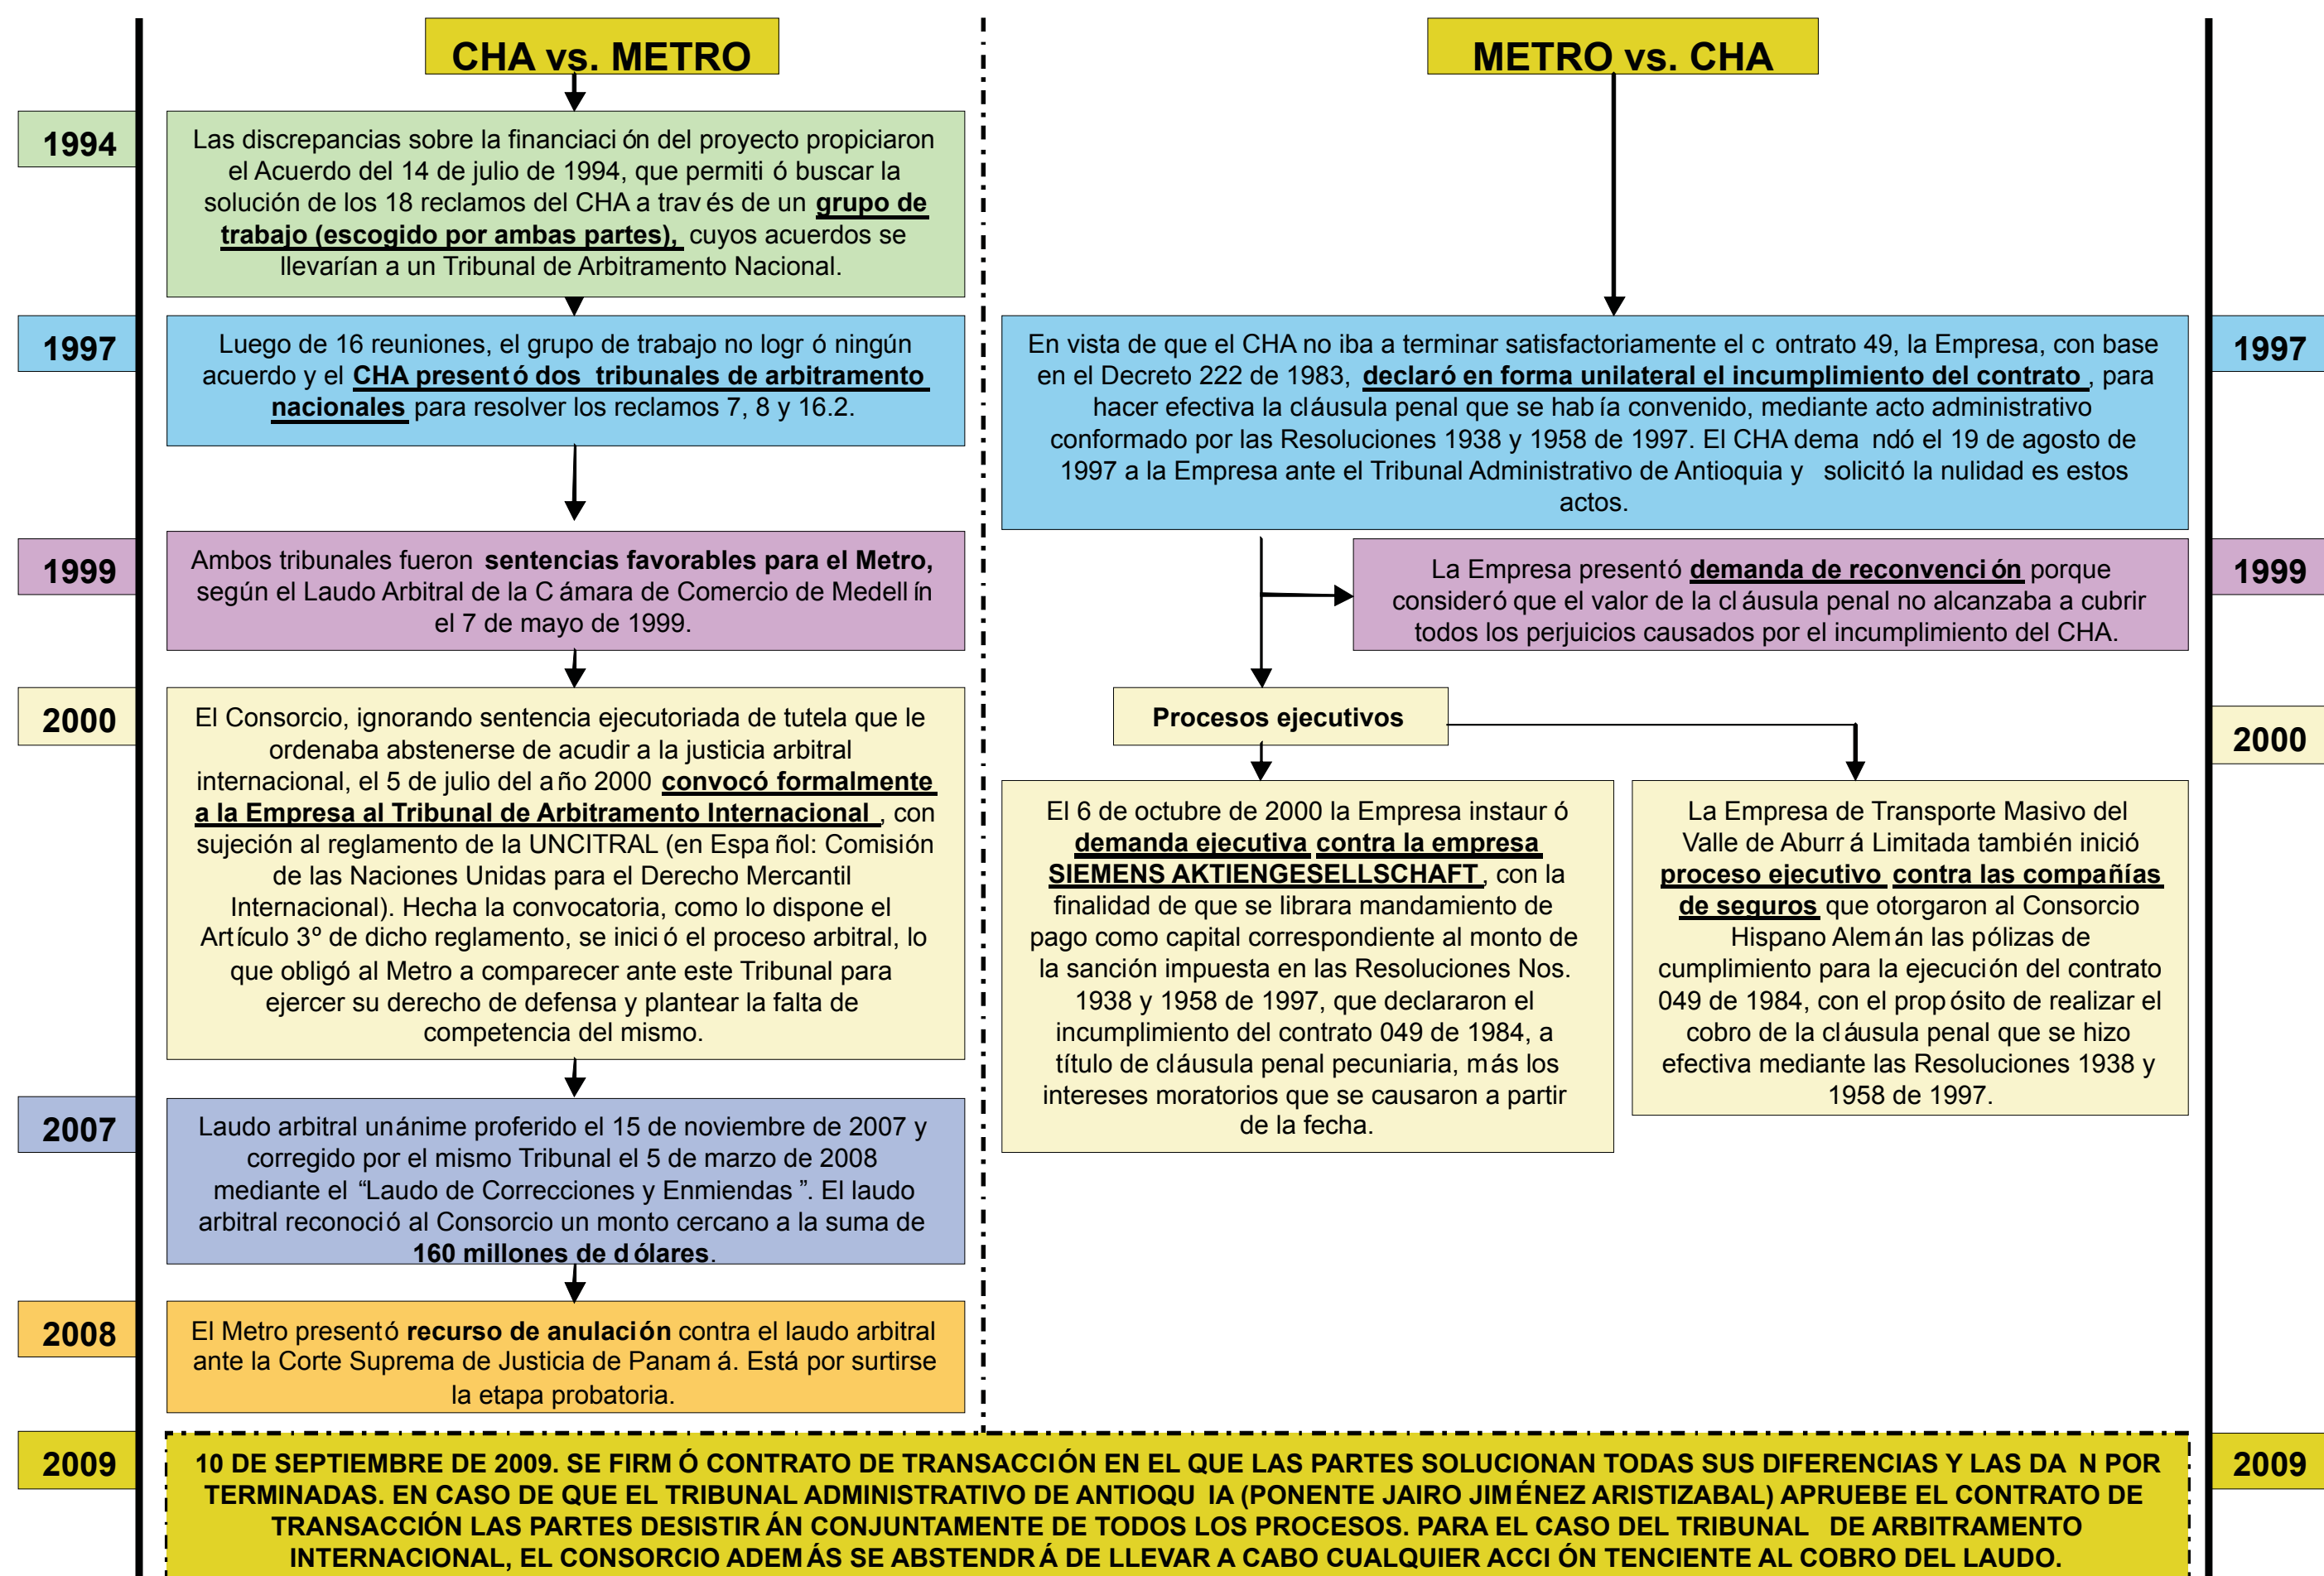

PROCESOS JURÍDICOS METRO – CONSORCIO HISPANO ALEMÁN – CHA

Consulte esta información en www.metrodemedellin.gov.co en la sección entérese - situación jurídica